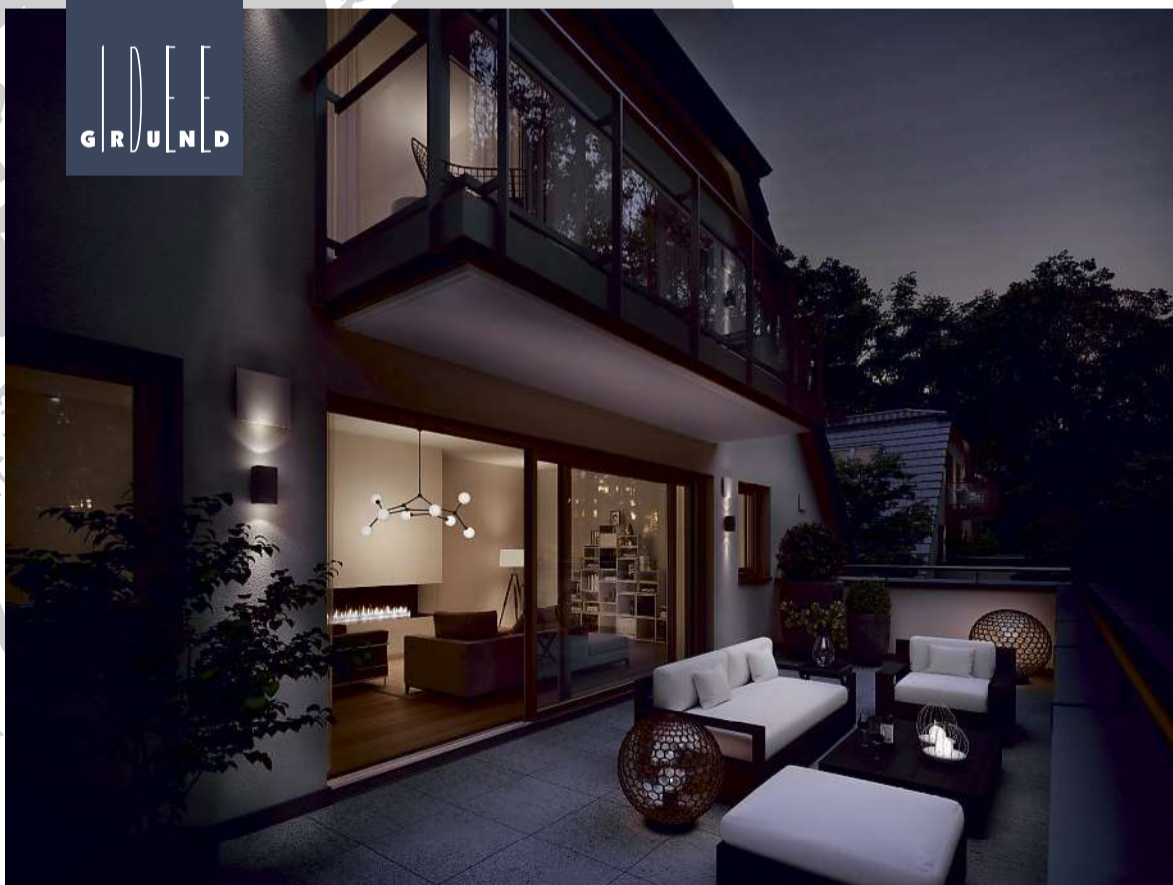

LICHT OHNE GRENZEN

Ein Münchner Unternehmen revolutioniert mit der „**PRINTED-LIGHT**“-TECHNOLOGIE die Gestaltung von Leuchten

LED-Streifen an Regalen oder Leuchten von der Stange waren gestern – mit seinen Spark-Shapes revolutioniert das Münchner Unternehmen Ambright gerade das Licht. Eine vom Gründer und Geschäftsführer Florian Ilchmann und seinem Team entwickelte und patentierte Lichtdruck-Technologie macht es möglich, Leuchten in jeglicher Form und aus ganz unterschiedlichen Materialien wie Kunststoffen, Metallen, Papier oder Folien herzustellen. Ingenieurskunst gepaart mit Design – so könnte man seine Idee wohl am besten beschreiben. Wie es dazu kam? Im Rahmen seiner Promotion im Bereich medizinischer Elektronik an der TU München hatte er die Gelegenheit, mit Siemens eine optimale Lösung für die Beleuchtung eines Computertomografen zu entwickeln. „Um Siemens in China mit meiner Idee gegenüberzutreten zu können, habe ich Ambright gegründet – allerdings noch ohne Mitarbeiterinnen und Mitarbeiter und ohne eigene Räumlichkeiten“, so Ilchmann. Er überzeugte auf der ganzen Linie, das Produkt ging in Serie und bis heute ist Ambright Technologielieferant für Siemens Healthineers, unter anderem für die Lichttechnik bei Mammografiegeräten, Röntengeräten oder in der Fluoros-

kopie. Seine weitere Idee vom individualisierbaren Licht für Wohnbereiche oder Büros ließ ihn nicht los – und Ilchmann entwickelte weiter. Herausgekommen sind nun unter anderem eben die Spark-Shapes: Premiumleuchten, die über einen Konfigurator ab Stückzahl eins online individuell gestaltet werden können und am Firmensitz in Riem gefertigt werden. Sie eröffnen ganz neue Möglichkeiten für