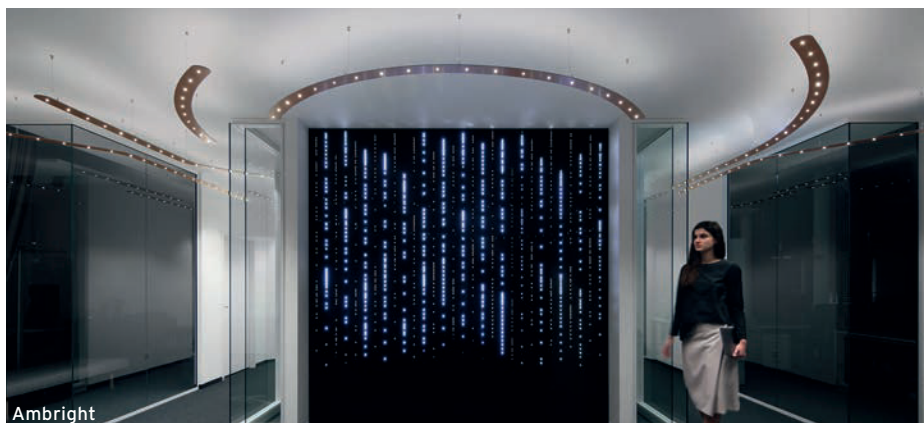

te direkt in die Leuchte integriert. Auf nur 6 mm Bauhöhe bietet die abgehangene SparkShape direktes und indirektes Licht höchster Farbwiedergabe in einem eleganten Design. Basierend auf einem zweidimensionalen Entwurf entwickelt und produziert Ambright Leuchten nach individuellen Spezifikationen. Ob geometrisch oder organisch, schmal oder großflächig – die Leuchten passen sich räumlichen Gegebenheiten an oder wirken ikonisch

als identitätsstiftendes Element eines Raumkonzepts. ■

www.ambright.de

Flat Lamps With LED Lights

With SparkShape, Ambright GmbH's newest product, it is now possible for the first time to make lights with personalised shapes using an automatic process. Using the patented LED's create technology, ultra-flat spots are integrated directly into the light. With a height of only 6mm the suspended SparkShape offers direct and indirect lighting with high colour rendering and an elegant design.

Using a two-dimensional model, Ambright designs and manufactures lights according to individual specifications. Whether geometrical or natural, narrow or wide – our lights adapt to spaces or act as an icon to create the identity of a space. ■

Ambright

Hera

Dynamic-Leuchten für individuelle Beleuchtung

In der modernen Lichtgestaltung sind Beleuchtungslösungen gefragt, die neben einer herausragenden Energieeffizienz die Möglichkeit bieten, die Helligkeit und Wärme des Lichts dynamisch den jeweiligen Bedürfnissen und Stimmungen anzupassen. Hera aus Enger wird mit innovativen Lichtsystemen diesen Anforderungen gerecht und präsentiert diverse Dyna-

mic Versionen. Angeboten wird eine Auswahl von Linien-, Ein- und Anbau- sowie Unterbauleuchten. Neben der optimalen Ausleuchtung bieten diese Varianten die Möglichkeit, die Lichtfarbe von warm weiß (2700 K) bis kalt weiß (5000 K) individuell anzupassen und zu dimmen, steuerbar über eine Auswahl an verschiedenen Funkfernbedienungen oder mittels WiFi-Controller per Hera-App. ■

www.hera-online.de

Dynamic Lamps for Customized Lighting

Modern lighting design requires lighting solutions that offer both outstanding energy efficiency and allow a light's brightness and colour temperature to be dynamically adjusted to suit individual requirements and moods. Based in Enger, Hera is meeting these requirements with innovative lighting systems, presenting various dynamic options. The range includes a selection of strip lighting, recessed and surfaced-mounted luminaires and under-cabinet lighting. These options offer both optimum illumination performance and allow colour temperature to be individually adjusted and dimmed from warm white (2700K) to cool white (5000K), controlled by a selection of different radio remote controls or a WiFi controller via a Hera App. ■